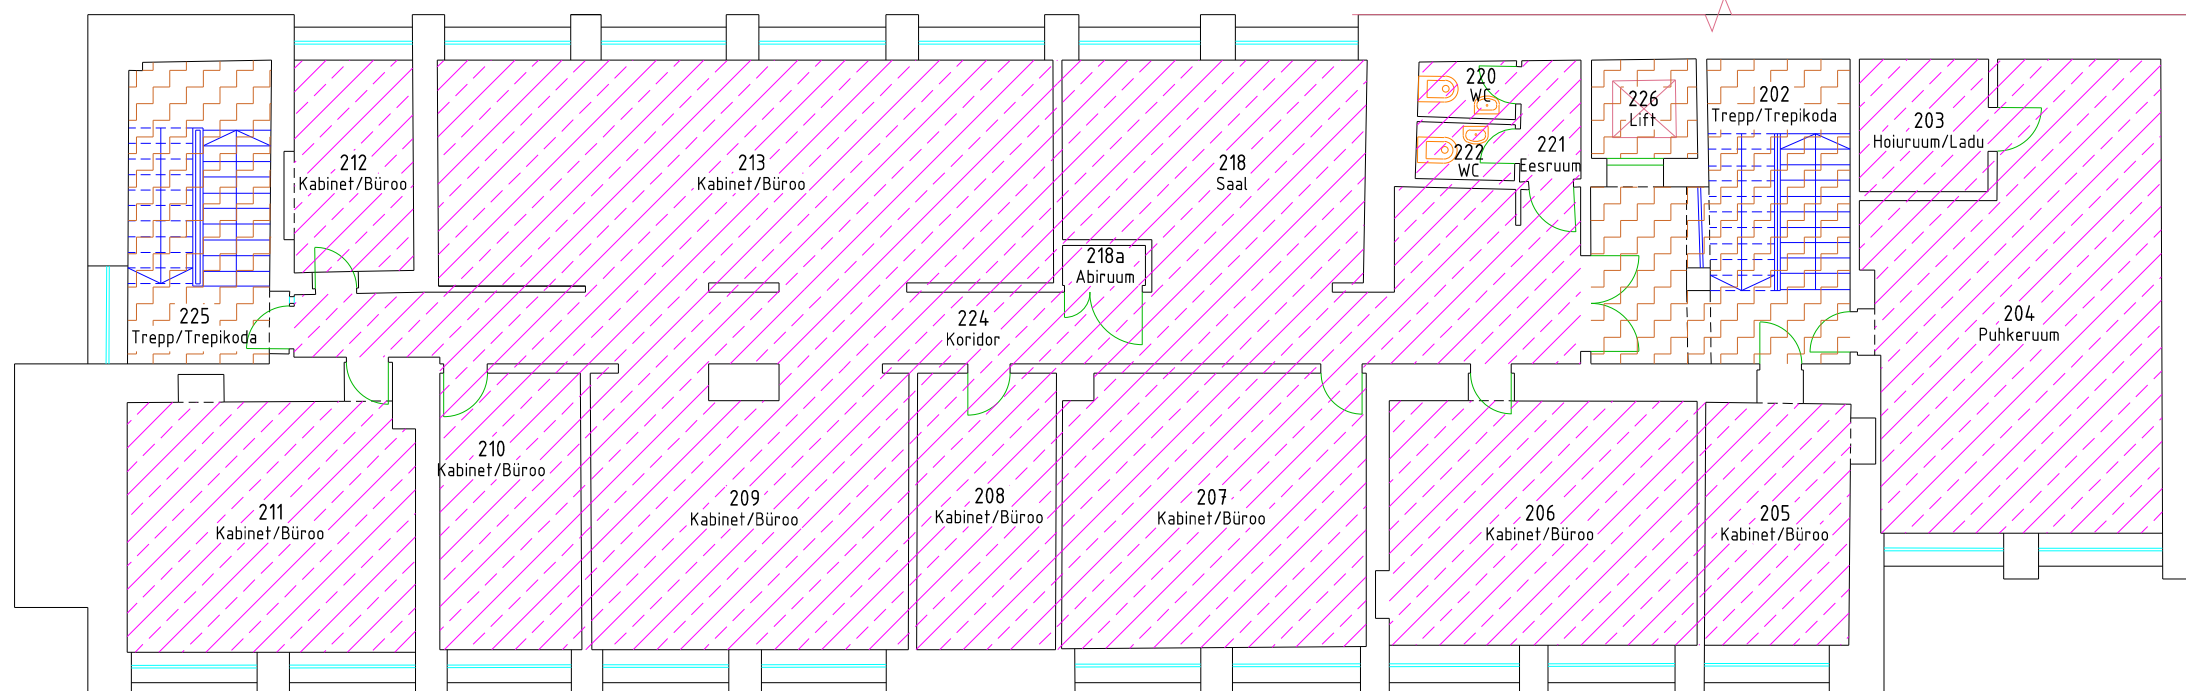

Endla 10a, Tallinn, Bürohoone 02 korrus

Legend

Tarbijakaitse ja Tehnilise Järelevalve Amet

Vertikaalsete ühendusteede pind